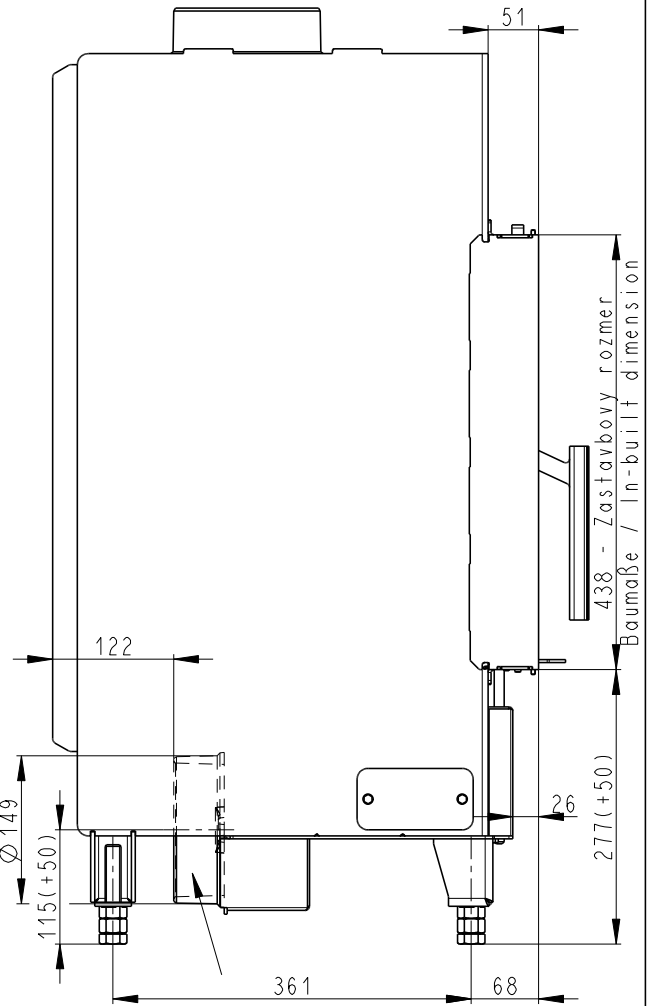

Rozměry v mm  
 Maße in mm  
 Dimensions in mm

Heat 2g 70.44.01

168 kg

Centralni privod vzduchu  
 Central air inlet  
 Zentralluftzufuhr

Litinový odvod kouře  
 Cast iron spigot  
 Der gusseiserne Rauchabgang