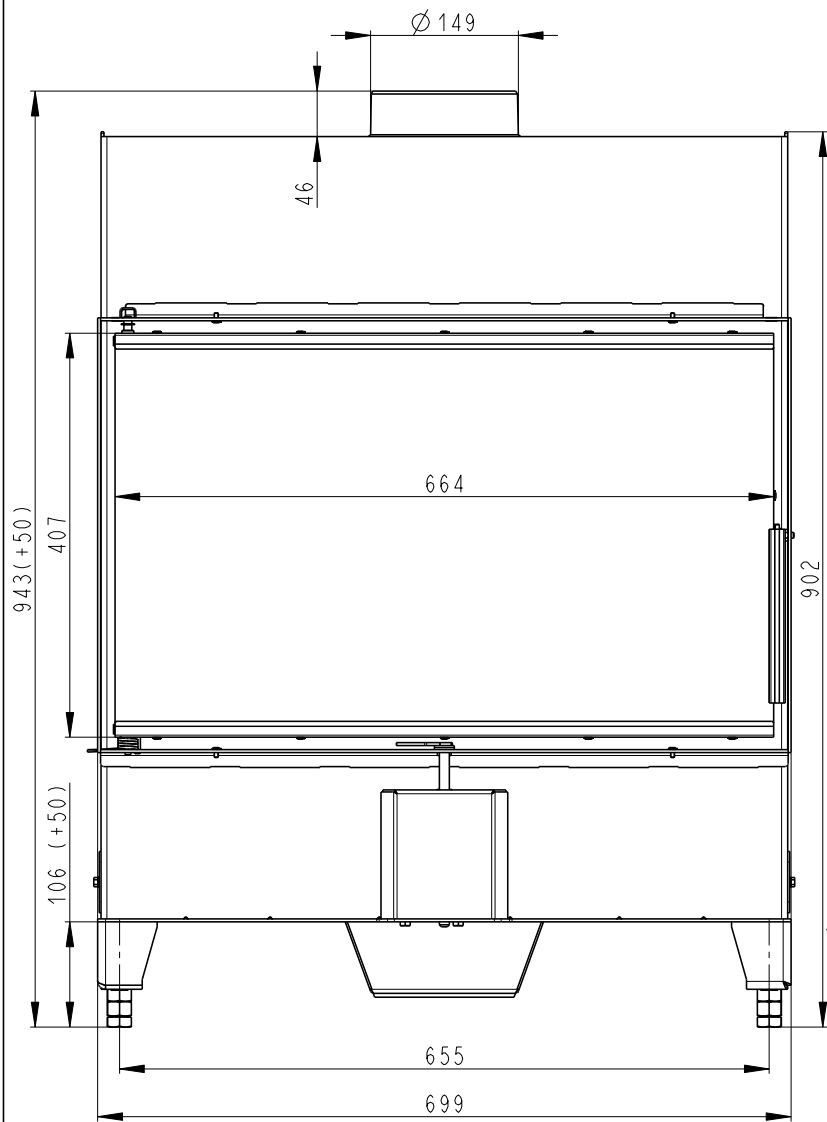

Rozměry v mm  
 Maße in mm  
 Dimensions in mm

Heat 2g 70.44.01

168 kg

Centralni privod vzduchu  
 Central air inlet  
 Zentralluftzufuhr

Litinový odvod kouře  
 Cast iron spigot  
 Der gusseiserne Rauchabgang