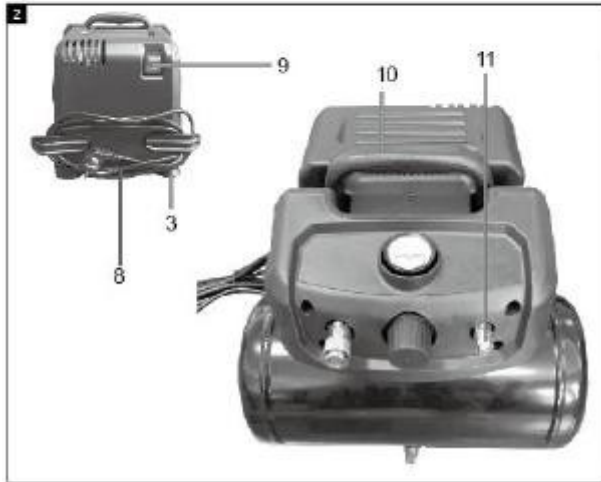

KRAFT&DELE

PROFESIONÁLNÍ

Bezolejový kompresor

KD1415

NÁVOD K POUŽITÍ

Překlad původních pokynů

KD1415

CE